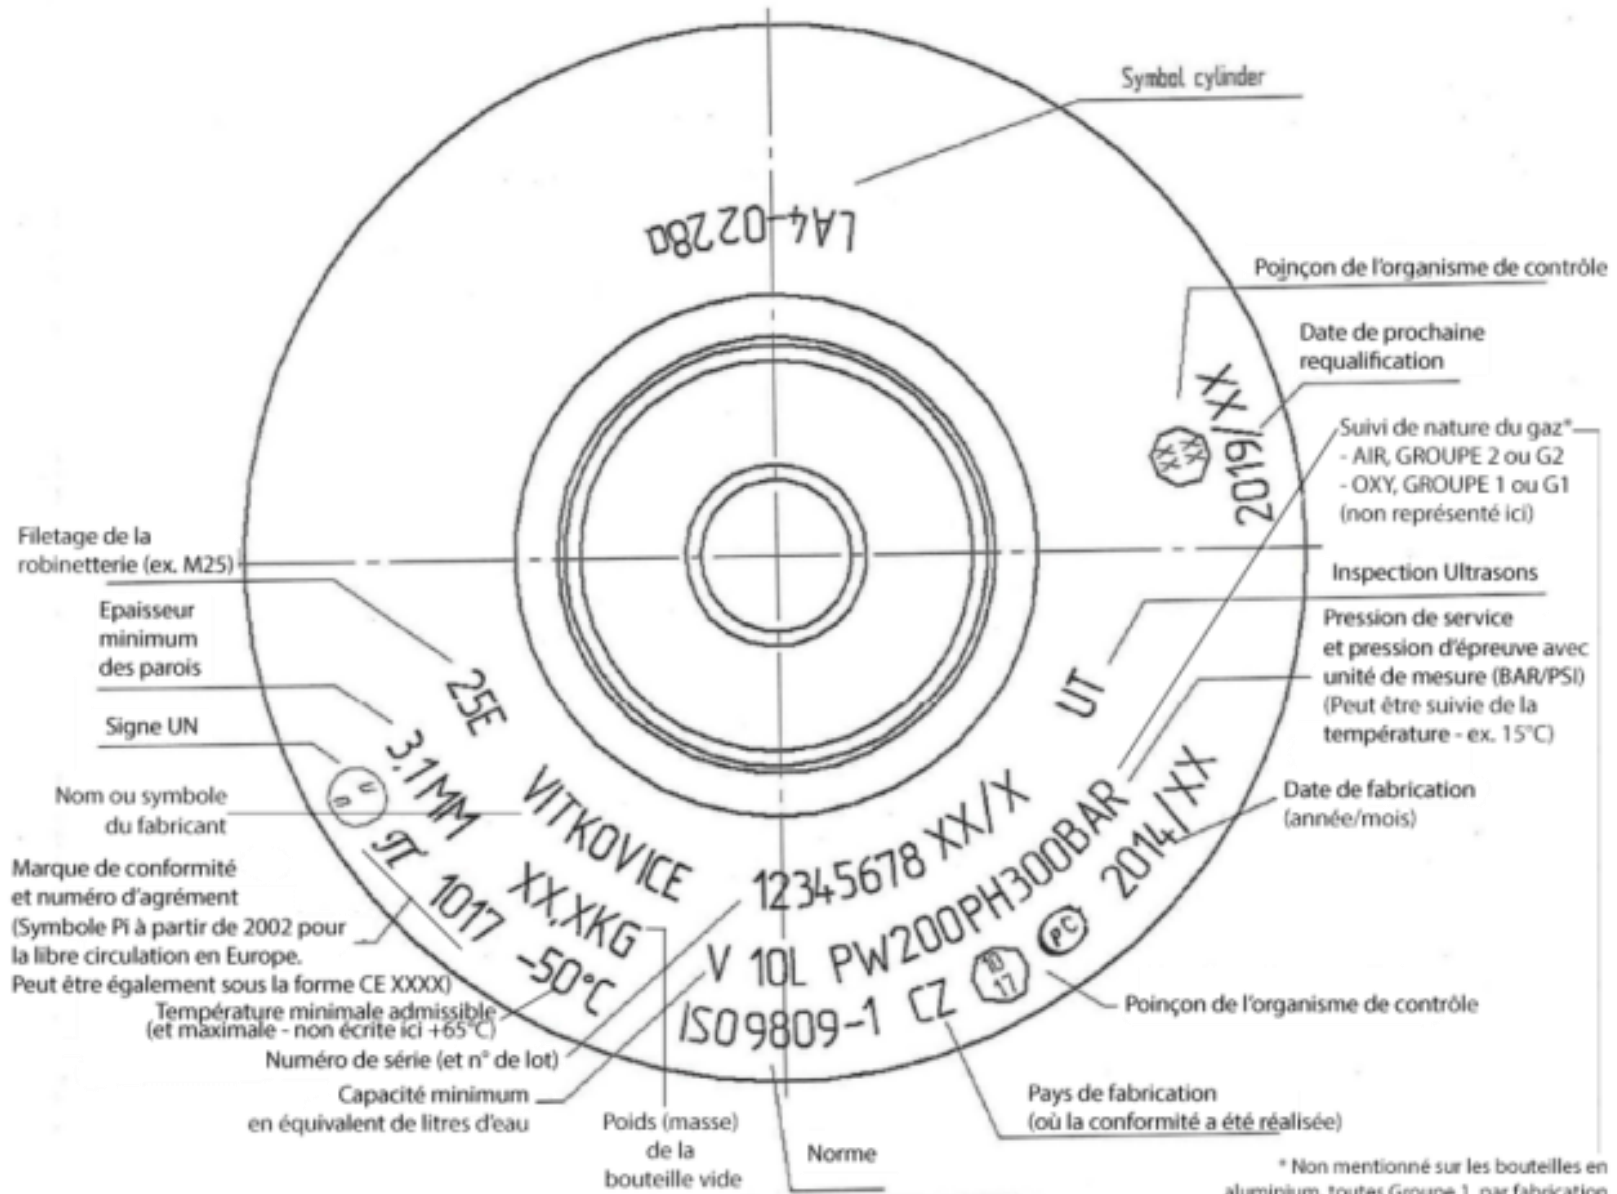

# Marquage des bouteilles

NOM	PAYS	SIGLE/MARQUAGE	IMAGE
PRODUCTOS TUBULARES (PT)	Espagne		
ROTH	France		
	France		
	France	ROTH-MIONS	
	France	ROTH-COLOMBES	
	France	ROTH	
Attention ROTH TAVERNY n'est pas un fabricant mais commercialise des blocs de différents fabricants			
SOCIÉTÉ MÉTALLURGIQUE DE GERZAT	France	S.M.GERZAT	
		SMG	
TENARIS DALMINE (TDL)	Italie	DALMINE TDL	
VALLOUREC	France		
VITKOVICE CYLINDERS	République Tchèque		
WORTHINGTON	USA Autriche Brésil Canada Portugal Tchéquie		